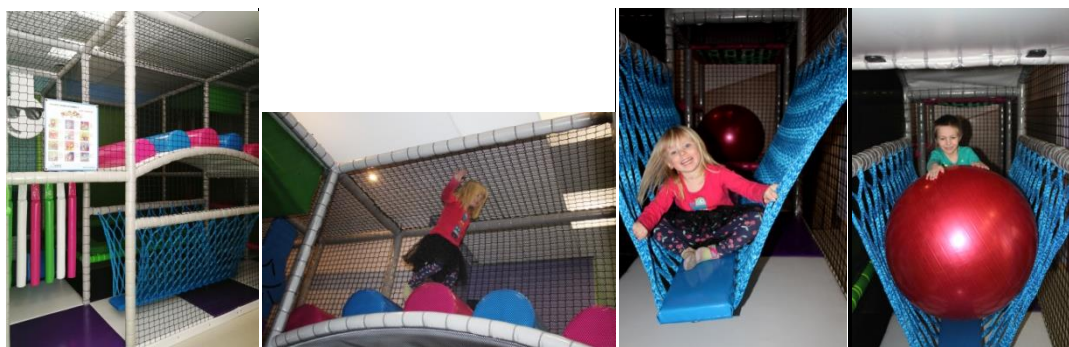

## BZIK KONSTRUKCJA

Część zabawowa w naszej Sali zabaw przeznaczona jest dla dzieci do 150 cm wzrostu. Równolegle może na niej przebywać do 25 dzieci.

Na naszej sali zabaw dzieci będą miały możliwość poszaleć na specjalnie przygotowanej konstrukcji, w której znajdują:

- Wieżę spidermana

- Trampolinę

- Krętą zjeżdżalnię tubową

- Zjeżdżalnie prostą z basenem z kulkami i ścianką wspinaczkową

- Korytarze z przeszkodami

- Mostki do pokonania

- Kącik dla maluszka