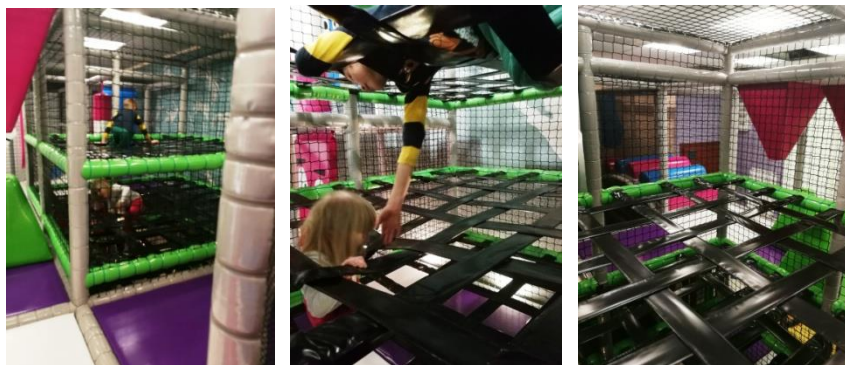

## BZIK KONSTRUKCJA

Część zabawowa w naszej Sali zabaw przeznaczona jest dla dzieci do 150 cm wzrostu. Równolegle może na niej przebywać do 25 dzieci.

Na naszej sali zabaw dzieci będą miały możliwość poszaleć na specjalnie przygotowanej konstrukcji, w której znajdują:

- Wieżę spidermana

- Trampolinę

- Krętą zjeżdżalnię tubową

- Zjeżdżalnie prostą z basenem z kulkami i ścianką wspinaczkową

- Korytarze z przeszkodami

- Mostki do pokonania

- Kącik dla maluszka