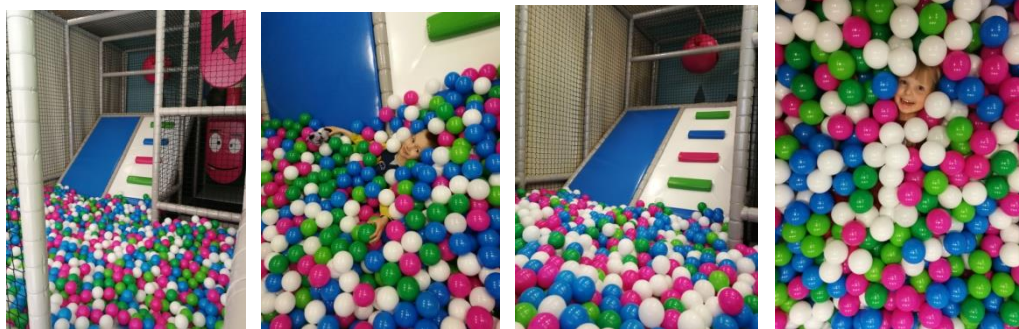

## BZIK KONSTRUKCJA

Część zabawowa w naszej Sali zabaw przeznaczona jest dla dzieci do 150 cm wzrostu. Równolegle może na niej przebywać do 25 dzieci.

Na naszej sali zabaw dzieci będą miały możliwość poszaleć na specjalnie przygotowanej konstrukcji, w której znajdują:

- Wieżę spidermana

- Trampolinę

- Krętą zjeżdżalnię tubową

- Zjeżdżalnie prostą z basenem z kulkami i ścianką wspinaczkową

- Korytarze z przeszkodami

- Mostki do pokonania

- Kącik dla maluszka